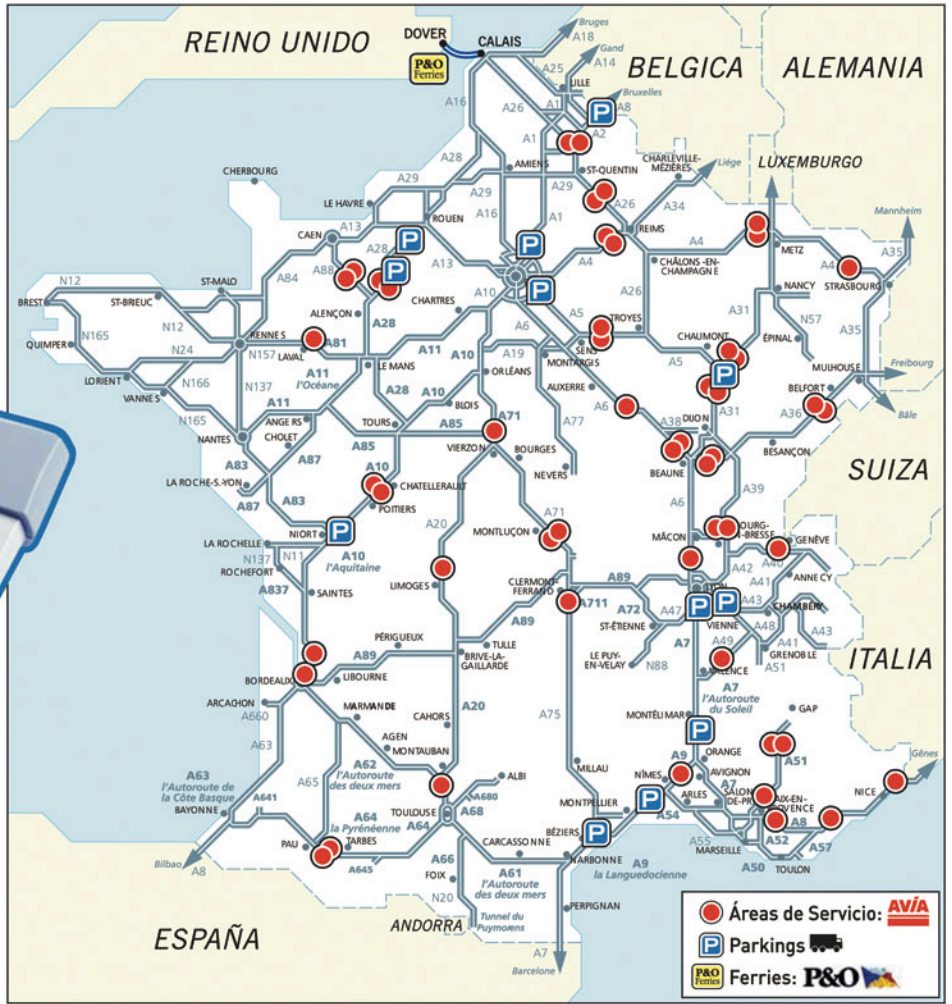

	Área de Servicio	Ciudad + próxima	Sentido circulación
A2	AVIA - Aire de Graincourt	Cambrai	Bruxelles → Paris
A2	AVIA - Aire d'Havrincourt	Cambrai	Paris → Bruxelles
A4	AVIA - Aire de Saverne-Eckarstwiller	Saverne	Strasbourg → Paris
A4	AVIA - Aire de Tardenois Nord	Reims	Strasbourg → Paris
A4	AVIA - Aire de Tardenois Sud	Reims	Paris → Strasbourg
A4	AVIA - Aire de Metz-Saint Privat (2 marg)	Metz	Metz → Reims → Metz
A5	AVIA - Aire de Villeneuve l'Archevêque	Troyes	Paris → Troyes
A5	AVIA - Aire de Villeuveuve Vauluisant	Troyes	Troyes → Paris
A6	AVIA - Aire de Chien Blanc	Beaune	Paris → Lyon
A6	AVIA - Aire de Creux Moreau	Beaune	Lyon → Paris
A6	AVIA - Aire de Taponas	Villefranche sur Saône	Lyon → Paris
A6	AVIA - Aire de Maison Dieu	Avallon	Lyon → Paris
A8	AVIA - Aire de Beausoleil	Monaco	Nice → Menton
A8	AVIA - Aire de Vidauban Sud	Draguignan	Aix en Provence → Nice
A8	AVIA - Aire de Rousset	Aix en Provence	Nice → Aix en Provence
A9	AVIA - Aire de Marguerittes Sud	Nîmes	Montpellier → Avignon
A10	AVIA - Aire de Jaunay Clan	Poitiers	Paris → Bordeaux
A10	AVIA - Aire de Poitiers Chincé	Poitiers	Bordeaux → Paris
A10	AVIA - Aire de Saugon Ouest	Bordeaux	Paris → Bordeaux
A20	AVIA - Aire de Beaune les Mines	Limoges	Toulouse → Paris
A26	AVIA - Aire de Champ Roland	Laon	Reims → Calais
A26	AVIA - Aire de Mont de Nizy	Laon	Calais → Reims
A28	AVIA - Aire Les Haras (2 márgenes)	Gacé	Alençon → Rouen → Alençon
A31	AVIA - Aire de Langres-Perrogney	Langres	Langres → Dijon
A31	AVIA - Aire de Langres Noidant	Langres	Dijon → Langres
A31	AVIA - Aire de Val de Meuse	Langres	Dijon → Nancy
A31	AVIA - Aire de Montigny le Roi	Langres	Nancy → Dijon
A36	AVIA - Aire d'Ecot (2 márgenes)	Montbéliard	Beaune → Mulhouse → Beaune
A36	AVIA - Aire de Bois Guillerot	Beaune	Beaune → Mulhouse
A36	AVIA - Aire de Glanon	Beaune	Mulhouse → Beaune
A39	AVIA - Aire du Poulet de Bresse (2 márg)	Bourg en Bresse	Dôle → Bourg en Bresse → Dôle
A40	AVIA - Valléiry	Genève	Mâcon → Genève
A49	AVIA - Aire de Porte de la Drome	Romans	Grenoble → Valence
A51	AVIA - Aire d'Aubignosc Est	Sisteron	Aix en Provence → Grenoble
A51	AVIA - Aire d'Aubignosc Ouest	Sisteron	Grenoble → Aix en Provence
A51	AVIA - Aire de Meyrargues- Fontbelle	Aix en Provence	Sisteron → Aix en Provence
A62	AVIA - Aire de Frontonnais Sud	Montauban	Bordeaux → Toulouse
A630	AVIA - Aire de Thouars Sud	Bordeaux	Bayonne → Bordeaux
A64	AVIA - Aire des Pyrénées (2 márgenes)	Pau/Tarbes	Toulouse → Bayonne → Toulouse
A71	AVIA - Aire d'Allier Doyet	Montluçon	Paris → Clermont Ferrand
A71	AVIA - Aire d'Allier Saulzet	Montluçon	Clermont Ferrand → Paris
A71	AVIA - Aire de Salbris-Theilly	Vierzon	Paris → Toulouse/Clermont Ferrand
A75	AVIA - Aire de Veyre	Clermont Ferrand	Clermont Ferrand → Montpellier
A81	AVIA - Aire de Laval le Coudray	Laval	Rennes → Paris
A88	AVIA - Aire du pays d'Argentan (2 márg)	Argentan	Alençon → Caen → Alençon